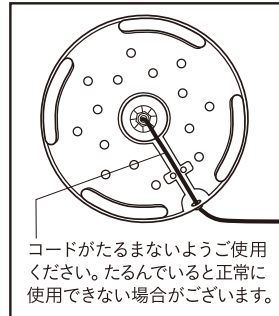

各製品のなまえと組み立て方

●組み立てには十分なスペースを確保して行ってください。本製品の破損・事故の原因になります。●組み立ては、床や本体にキズがつかないように、敷物や毛布などを敷いた上で行ってください。●組み立て前に各部品を確認してください。万一、不足・不良などがありましたら、すぐにお求めの店舗へご連絡ください。

※組み立て作業は必ず差込プラグをコンセントから抜いて行ってください。

スイッチは
つまみを矢印の方向に。
右回し ON→OFF→ON

台座底面

仕様

電源	100V 50/60Hz
消費電力	60W
本体寸法	ベース: φ230×35mm セード: φ150×200mm アーム: H1280mm×φ16mm
本体重量	約 3500g
電源コードの長さ	約 1.8m