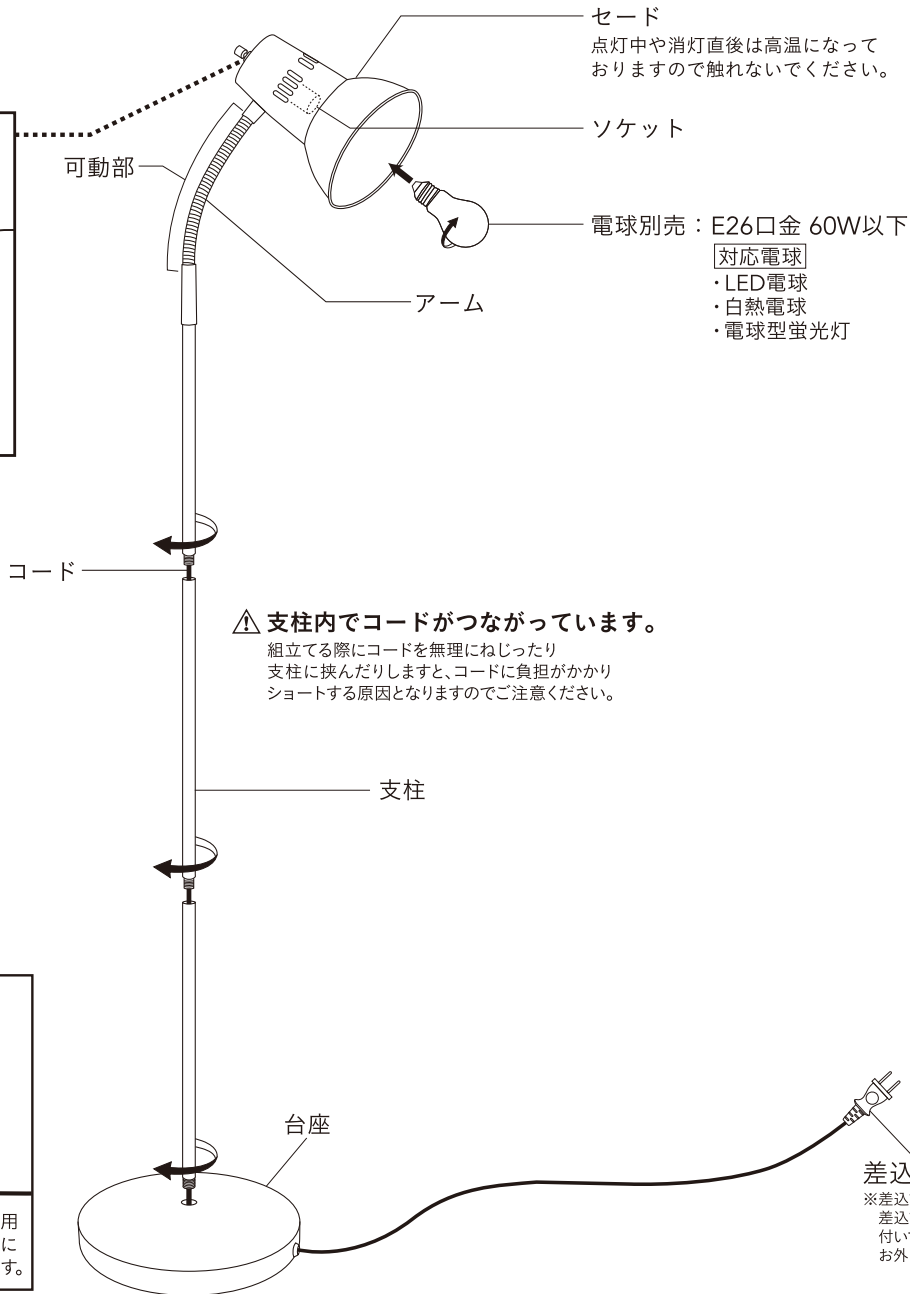

フレキシブルフロアスタンド
DFLX01

取扱説明書

〔安全の為に使用前に必ずお読み下さい〕

保存用

YAZAWA

株式会社 ヤザワコーポレーション
商品お問い合わせセンター
https://www.denzaido.com

この度は、本製品をお買い上げいただき、ありがとうございます。
安全にご使用いただくため、「取扱説明書」を必ずご覧の上、正しくご使用ください。
また、「取扱説明書」は保管して頂き、必要な時にお読みください。

各製品のなまえと組み立て方

●組み立てには十分なスペースを確保して行ってください。本製品の破損・事故の原因になります。●組み立ては、床や本体にキズがつかないように、敷物や毛布などを敷いた上で行ってください。●組み立て前に各部品を確認してください。万一、不足・不良などがありましたら、すぐにお求めの店舗へご連絡ください。

※組み立て作業は必ず差込プラグをコンセントから抜いて行ってください。

スイッチは
つまみを矢印の方向に。
右回し ON→OFF→ON

台座底面

仕様

電源	100V 50/60Hz
消費電力	60W
本体寸法	ベース: φ230×35mm セード: φ150×200mm アーム: H1280mm×φ16mm
本体重量	約 3500g
電源コードの長さ	約 1.8m