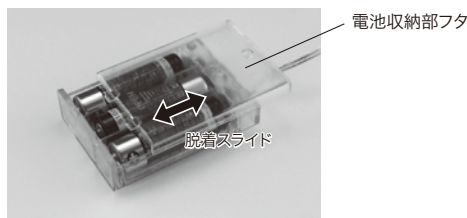

仕様

- 駆動方式：乾電池方式
- 使用電池：単三アルカリ乾電池×3本(付属していません)
- 発光制御：流れ点灯(ON/OFFスイッチ付)
- 点灯時間：約72時間
- 電源コード長：約1.2m
- 定格寿命：10,000時間(目安 使用条件によって異なります)
- 使用環境条件：屋内仕様 -10~40℃ 常湿

※製品改良等のため、形状や仕様を予告なく変更する場合があります。

品番	色	サイズ	質量
STM-G05B	青	φ1.2cm x 高さ17cm	120g ※電池含まず
STM-G05P	ピンク		
STM-G05W	白		

使用方法

- ①乾電池の極性を確認して挿入してください。
- ②スイッチをオンにする事により点灯します。電池ケースの落下には十分注意してください。
- ③1.2Vの充電電池(Ni-MH)も使用できますが、点灯時間などは短くなります。

保証期間：6ヶ月(ただし保証期間内でも次の場合は保証できません)

- 火災・地震・水害・落雷、その他の天災地変
- 使用上の誤り、異常電圧による故障
- 改造での破損
- 施工後の交換または撤去費用
- お買い上げ年月日の証明できる伝票等のない場合