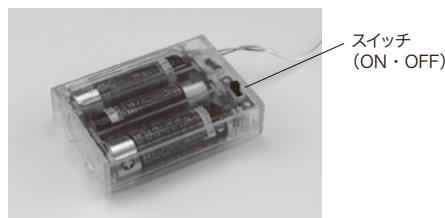

仕様

- 駆動方式：乾電池方式
- 使用電池：単三アルカリ乾電池×3本(付属していません)
- 発光制御：流れ点灯(ON/OFFスイッチ付)
- 点灯時間：約72時間
- 電源コード長：約1.2m
- 定格寿命：10,000時間(目安 使用条件によって異なります)
- 使用環境条件：屋内仕様 -10~40℃ 常湿

※製品改良等のため、形状や仕様を予告なく変更する場合があります。

品番	色	サイズ	質量
STM-G05B	青	φ1.2cm x 高さ17cm	120g ※電池含まず
STM-G05P	ピンク		
STM-G05W	白		

使用方法

- ①乾電池の極性を確認して挿入してください。
- ②スイッチをオンにする事により点灯します。電池ケースの落下には十分注意してください。
- ③1.2Vの充電電池(Ni-MH)も使用できますが、点灯時間などは短くなります。

保証期間：6ヶ月(ただし保証期間内でも次の場合は保証できません)

- 火災・地震・水害・落雷、その他の天災地変
- 使用上の誤り、異常電圧による故障
- 改造での破損
- 施工後の交換または撤去費用
- お買い上げ年月日の証明できる伝票等のない場合