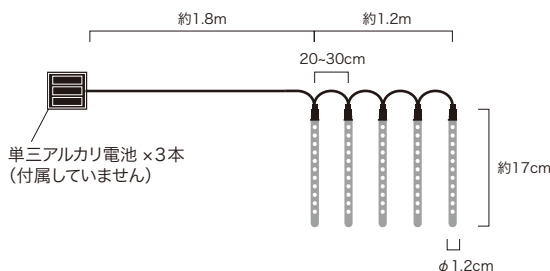

仕様

- 駆動方式：乾電池方式
- 使用電池：単三アルカリ乾電池×3本(付属していません)
- 発光制御：流れ点灯(ON/OFFスイッチ付)
- 点灯時間：約72時間
- 電源コード長：約1.2m
- 定格寿命：10,000時間(目安 使用条件によって異なります)
- 使用環境条件：屋内仕様 -10~40℃ 常湿

※製品改良等のため、形状や仕様を予告なく変更する場合があります。

品番	色	サイズ	質量
STM-G05B	青	φ1.2cm x 高さ17cm	120g ※電池含まず
STM-G05P	ピンク		
STM-G05W	白		