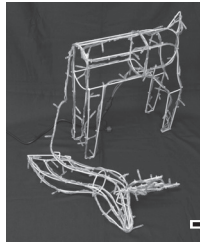

### ●LEDモチーフ(トナカイ)の組立

トナカイ中 SJ-D13-N

胴体を立たせる

首を胴体に取り付ける

結束バンドで固定して完成

必要に応じて、倒れないように足元を固定してください。

保証期間：6ヶ月(ただし保証期間内でも次の場合は保証できません)

- 火災・地震・水害・落雷、その他の天災地変
- 使用上の誤り、異常電圧による故障
- 改造での破損
- 施工後の交換または撤去費用
- お買い上げ年月日の証明できる伝票等のない場合