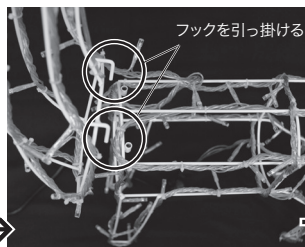

### ●LEDモチーフ(トナカイ)の組立

トナカイ中 SJ-D13-N

胴体を立たせる

首を胴体に取り付ける

結束バンドで固定して完成

必要に応じて、倒れないように足元を固定してください。

保証期間：6ヶ月(ただし保証期間内でも次の場合は保証できません)

- 火災・地震・水害・落雷、その他の天災地変
- 使用上の誤り、異常電圧による故障
- 改造での破損
- 施工後の交換または撤去費用
- お買い上げ年月日の証明できる伝票等のない場合