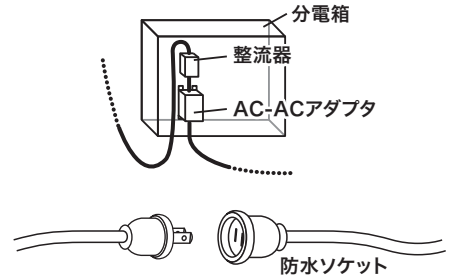

LEDルミネーション(連結タイプ)SJシリーズ 屋外用 ローボルトタイプ(24V)

取扱説明書

組立式

このたびは LEDルミネーション(連結タイプ) SJシリーズをお買い上げいただきまして、まことにありがとうございました。ご使用前に本書をよくお読みください。

安全上のご注意

- ●この製品は仮設(6ヶ月以内)照明器具です。恒久施設照明としては使用できません。
- ●必ず専用の部品をお使いください。
- ●雨、水にさらされる環境で使用する場合は必ず分電箱を設置し、AC-ACアダプタ・整流器を収納してください。
- ●取付はしっかりとした構造物にケーブルタイやひもで固定してください。
- ●屋外で使用する場合は、防水ソケットを使用してください。
- ●絶対に改造や分解をしないでください。
- ●本体はケース、袋などに入れて使用しないでください。(放熱を妨げない様にしてください。)
- ●取付ける際は、絶対にケーブルやLEDに釘などを打ち込まないでください。
- ●取付ける際は、落下などの危険がない様しっかり固定してください。
- ●接続前に必ずプラグを電源から抜いてください。

仕様

- ●駆動方式：AC-ACアダプタ方式
- ●周波数：50 / 60Hz
- ●定格入力電圧：AC100V
- ●2次定格出力：AC24V-12VA
- ●定格寿命：10,000時間(目安 使用条件によって異なります)

※製品改良等のため、形状や仕様を予告なく変更する場合があります。

姿図	品名	品番	定格消費電力	定格入力電流	定格容量	サイズ(参考値)	質量(参考値)
	トナカイ中 (首上げ)	SJ-D13-N	9W	0.5A	12VA	幅60x高さ81x奥行29cm 電源コード長:約30cm	1kg