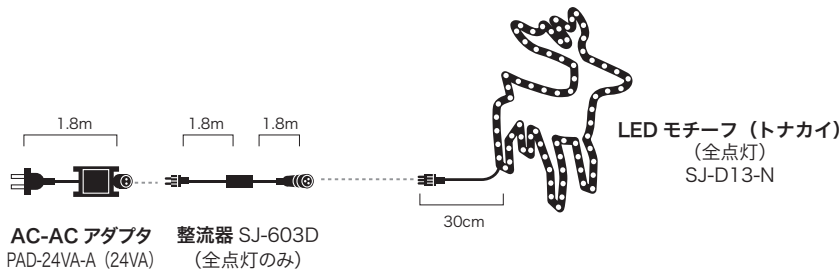

### ●LEDモチーフ(トナカイ)の組立

トナカイ中 SJ-D13-N

胴体を立たせる

首を胴体に取り付ける

結束バンドで固定して完成

必要に応じて、倒れないように足元を固定してください。

保証期間：6ヶ月(ただし保証期間内でも次の場合は保証できません)

- 火災・地震・水害・落雷、その他の天災地変
- 使用上の誤り、異常電圧による故障
- 改造での破損
- 施工後の交換または撤去費用
- お買い上げ年月日の証明できる伝票等のない場合